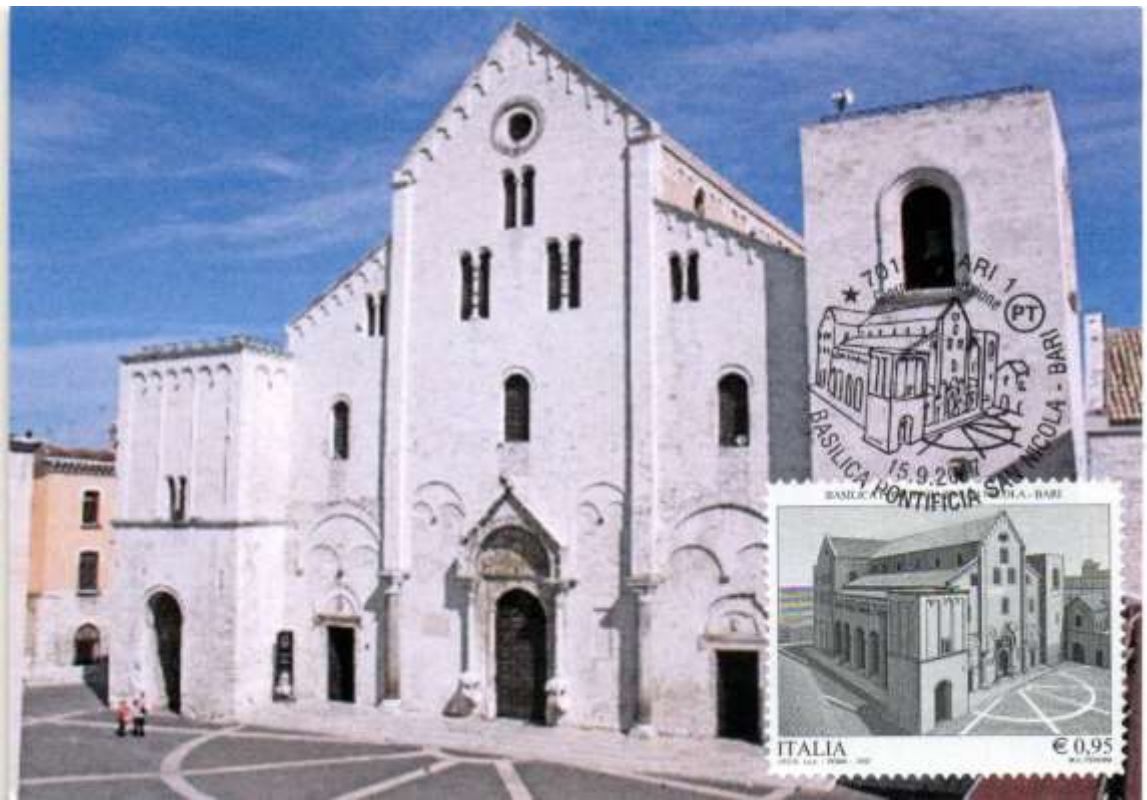

Patrimonio artistico e culturale italiano
Basilica pontificia di San Nicola- Bari
Em.15-09-2017 Italia
ASI-I°G Bari