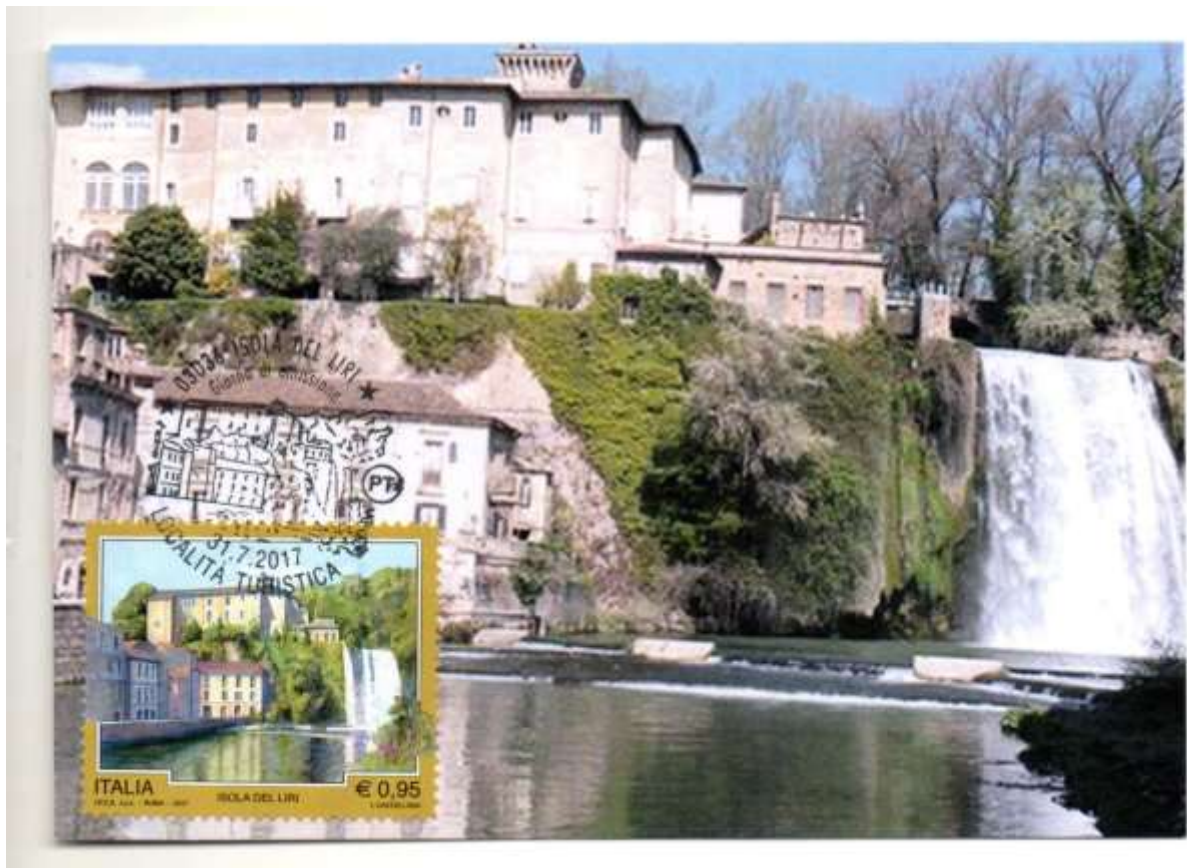

Serie Turistica – Isola del Liri
Cascata Grande e Castello Boncompagni-Viscogliosi
Em.31-07-2017 Italia
ASI-I°G Isola del Liri
Ediz. DGL

Serie turistica – Pontelandolfo.
Chiesa SS.Salvatore e Torre Medievale
Em. 31-07-2017 Italia
ASI-I°G Pontelandolfo
Ed. Guerrera