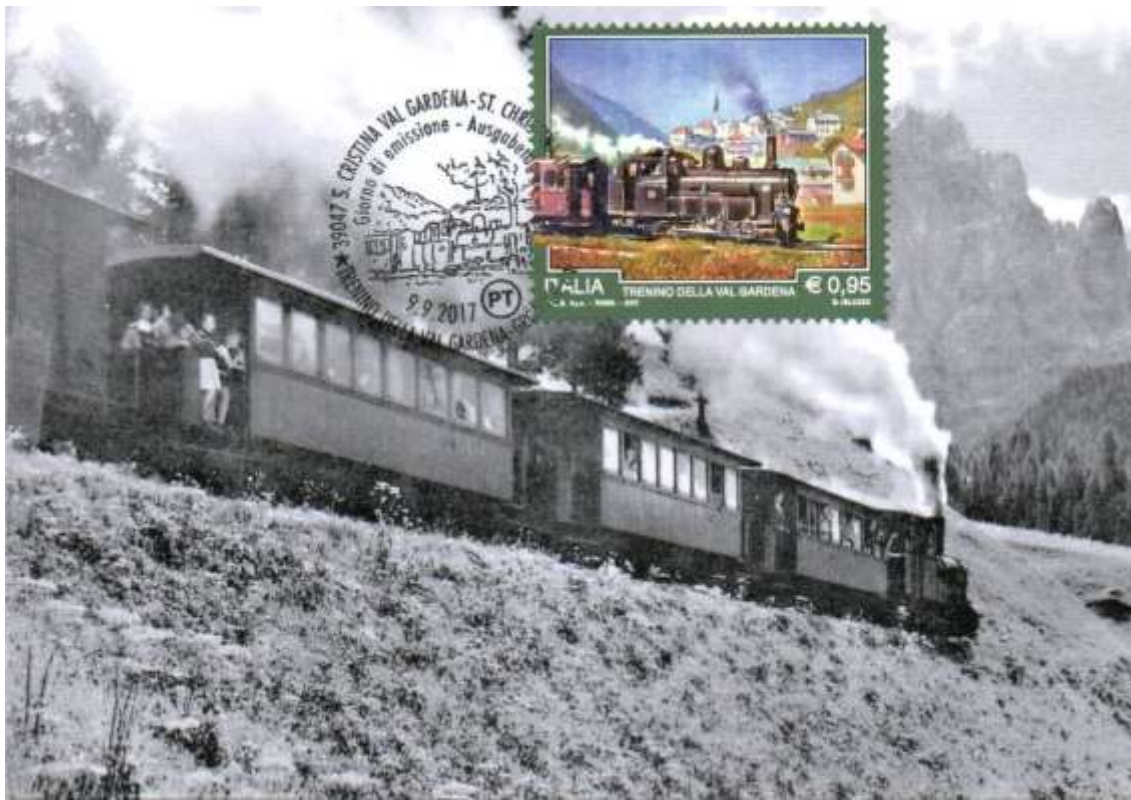

Serie Turistica – Isola del Liri
Cascata Grande e Castello Boncompagni-Viscogliosi
Em.31-07-2017 Italia
ASI-I°G Isola del Liri
Ediz. DGL

Serie turistica – Pontelandolfo.
Chiesa SS.Salvatore e Torre Medievale
Em. 31-07-2017 Italia
ASI-I°G Pontelandolfo
Ed. Guerrera