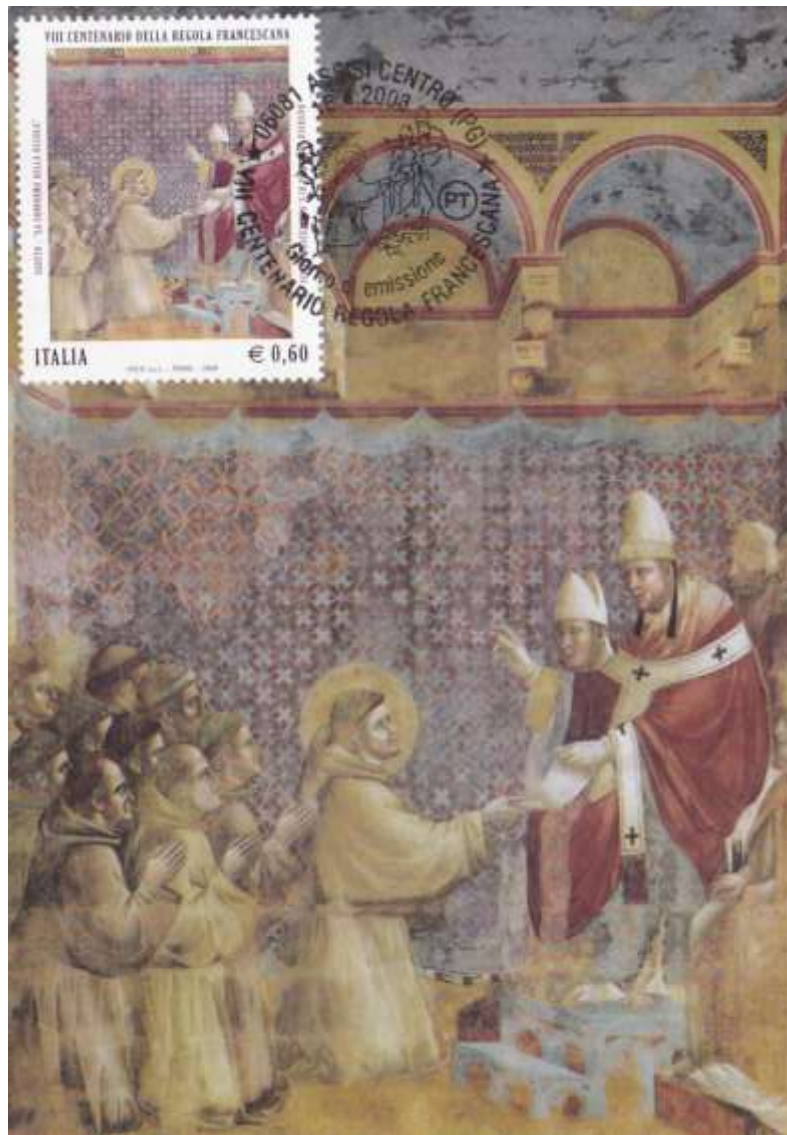

8°Centenario della regola francescana
Conferma della regola - opera di Giotto
Em.16-04-2008 Italia
ASI-I°G Assisi