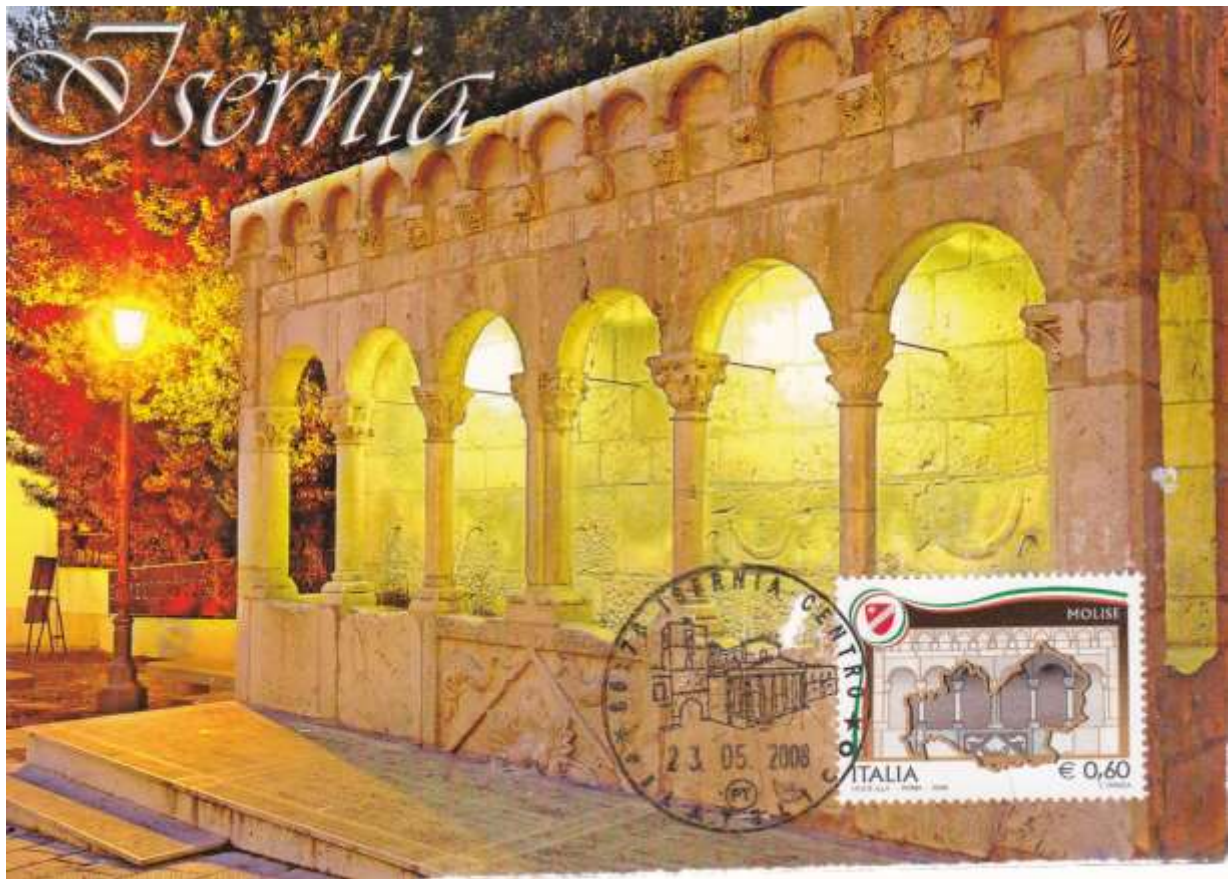

Regioni d'Italia – Molise
Isernia La fontana fraterna di notte
Em. 23-05-2008 Italia
ASI-I°G Isernia