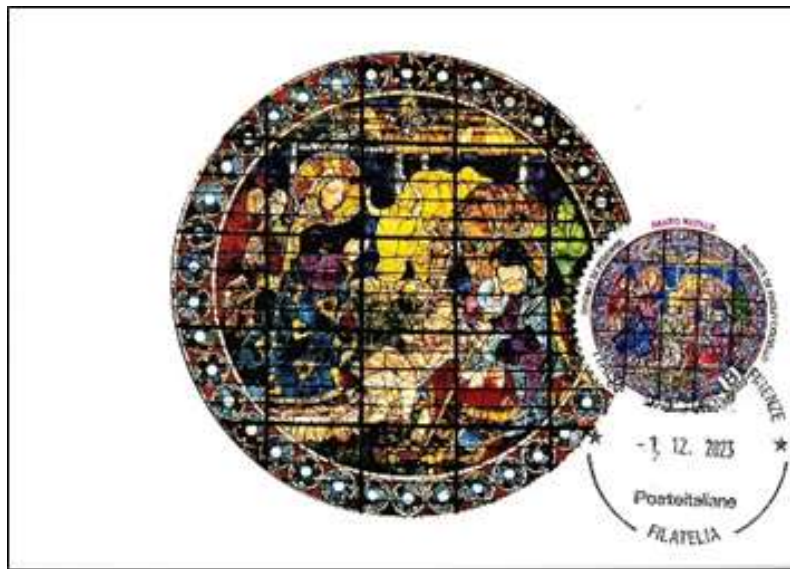

Albero di Natale di Gubbio
Em.1-12-2023 Italia
ASI.I G Gubbio

Vetrata della Nativita Duomo Firenze
Em.1-12-2023 Italia
ASI-IG Firenze

Presepe di Greccio
800°anniversario
Em.2-12-2023 Italia
ASI-I°G Greccio