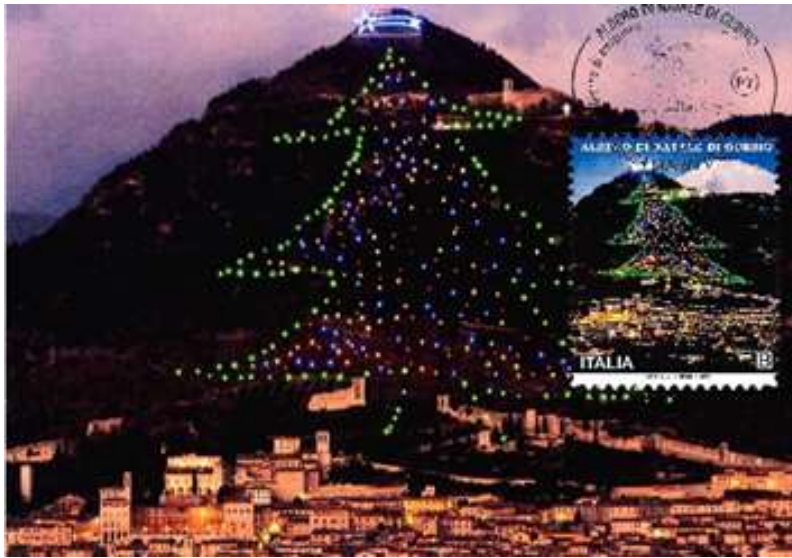

Albero di Natale di Gubbio
Em.1-12-2023 Italia
ASI.I G Gubbio

Vetrata della Nativita Duomo Firenze
Em.1-12-2023 Italia
ASI-IG Firenze

Presepe di Greccio
800°anniversario
Em.2-12-2023 Italia
ASI-I°G Greccio