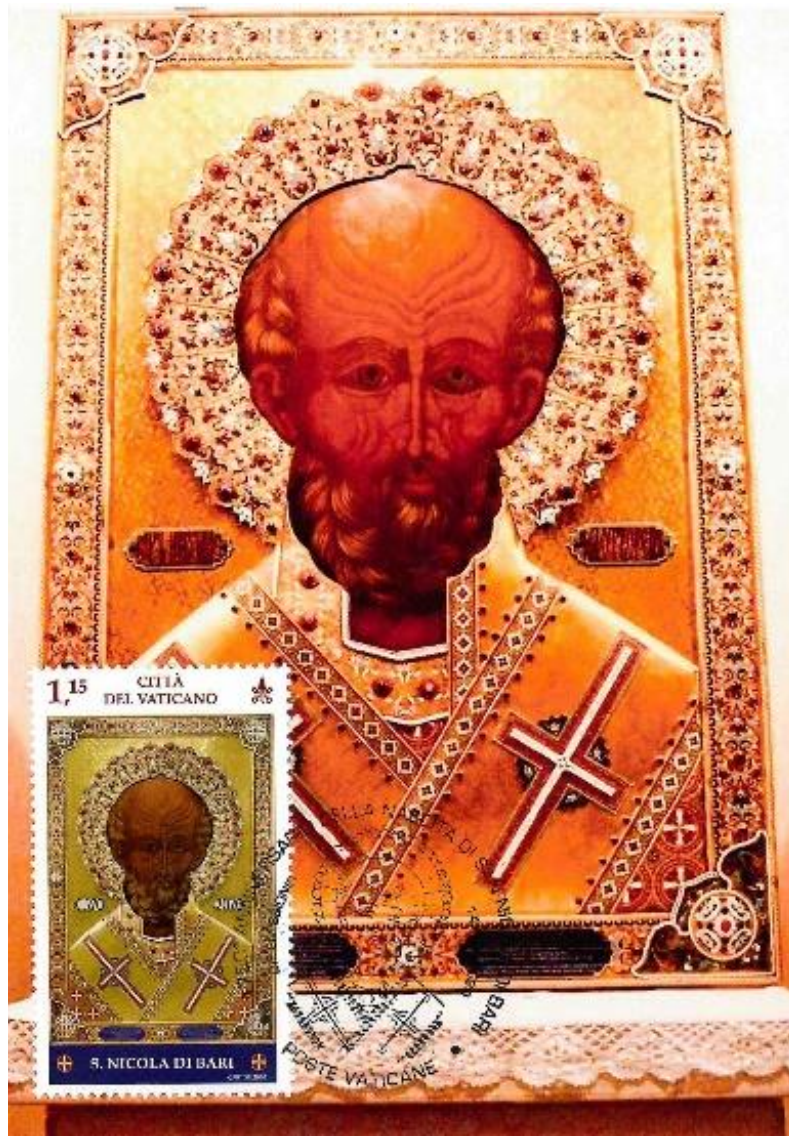

CARTOLINE MAXIMUM VATICANO 2020

Sacrificio di Isacco
Opera di G.B. Tiepolo
250°anniv.morte
Em.14.02.2020 SCV
ASI-I°G SCV
Realizzazione A.I.M.

Pasqua di Resurrezione
Murales
Em.14-02-2020 SCV
ASI-I°G SCV
Realizzazione A.I.M
*Errore del timbratore per i due timbri
apposti*

San Nicola di Bari
1750° anniversario nascita
Em.14-02-2020 SCV
ASI-I°G SCV
Realizzazione A.I.M.

Europa 2020. Le vie postali del Vaticano
Riproduce "vignetta" del VI sec
Corpus Agrimensorum Romanorum
Axernias(Terracina)con un tratto della Via Appia.
Em.23-06-2020 SCV
ASI-I°G SCV
Realizzazione AIM