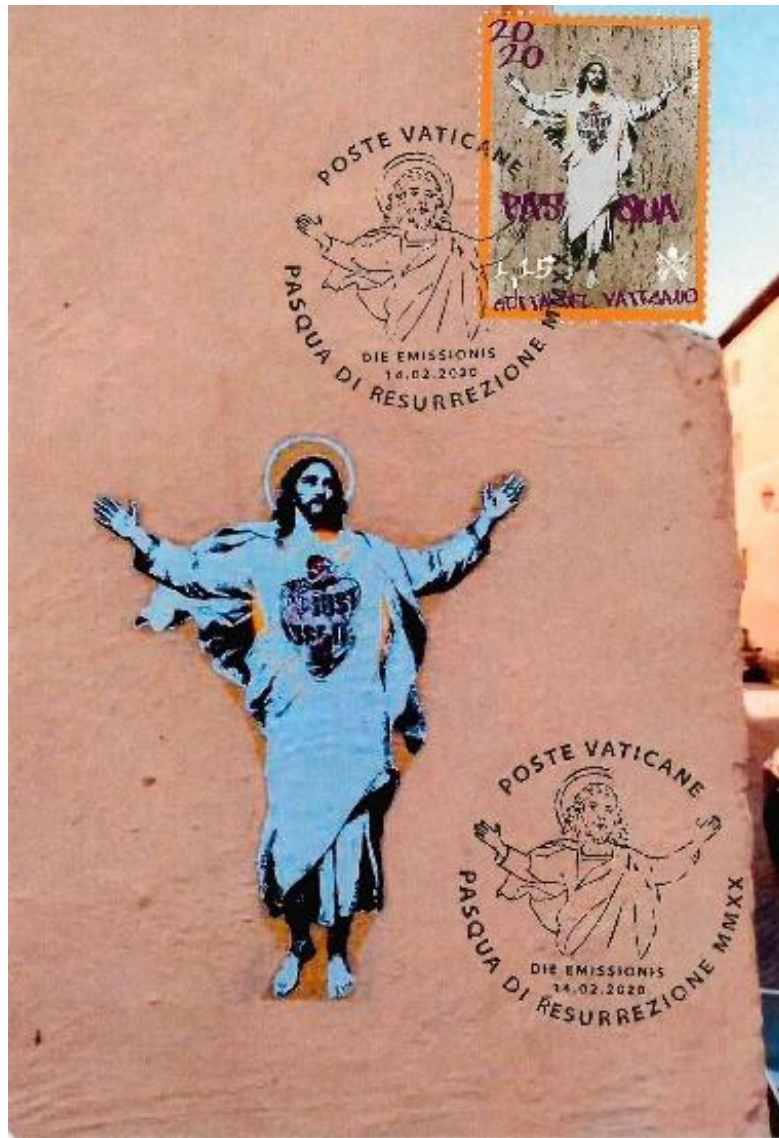

CARTOLINE MAXIMUM VATICANO 2020

Sacrificio di Isacco
Opera di G.B. Tiepolo
250°anniv.morte
Em.14.02.2020 SCV
ASI-I°G SCV
Realizzazione A.I.M.

Pasqua di Resurrezione
Murales
Em.14-02-2020 SCV
ASI-I°G SCV
Realizzazione A.I.M
*Errore del timbratore per i due timbri
apposti*

San Nicola di Bari
1750° anniversario nascita
Em.14-02-2020 SCV
ASI-I°G SCV
Realizzazione A.I.M.

Europa 2020. Le vie postali del Vaticano
Riproduce "vignetta" del VI sec
Corpus Agrimensorum Romanorum
Axernias(Terracina)con un tratto della Via Appia.
Em.23-06-2020 SCV
ASI-I°G SCV
Realizzazione AIM

Europa 2020. Le vie postali del Vaticano
 Riproduce "vignetta" del VI sec
 Corpus Agrimensorum Romanorum
 Colonia Iulia(ora Torino)con l'incrocio del cardo e del
 decumano (le strade principali)
 ASI-I°G SCV
 Realizzazione AIM