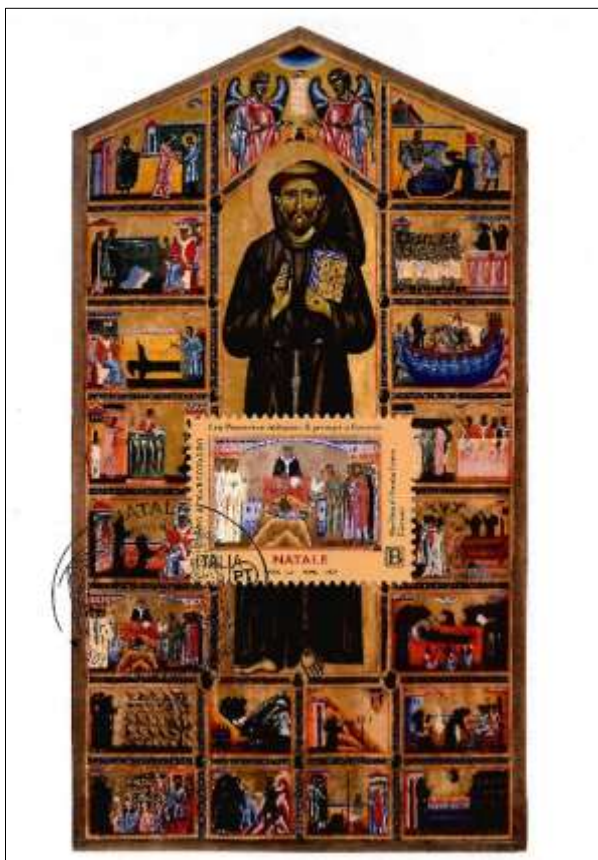

San Francesco istituisce il Presepio a Greccio
Basilica di Santa Croce- Firenze
Em.7-12-2022 Italia
ASI-I°G Firenze