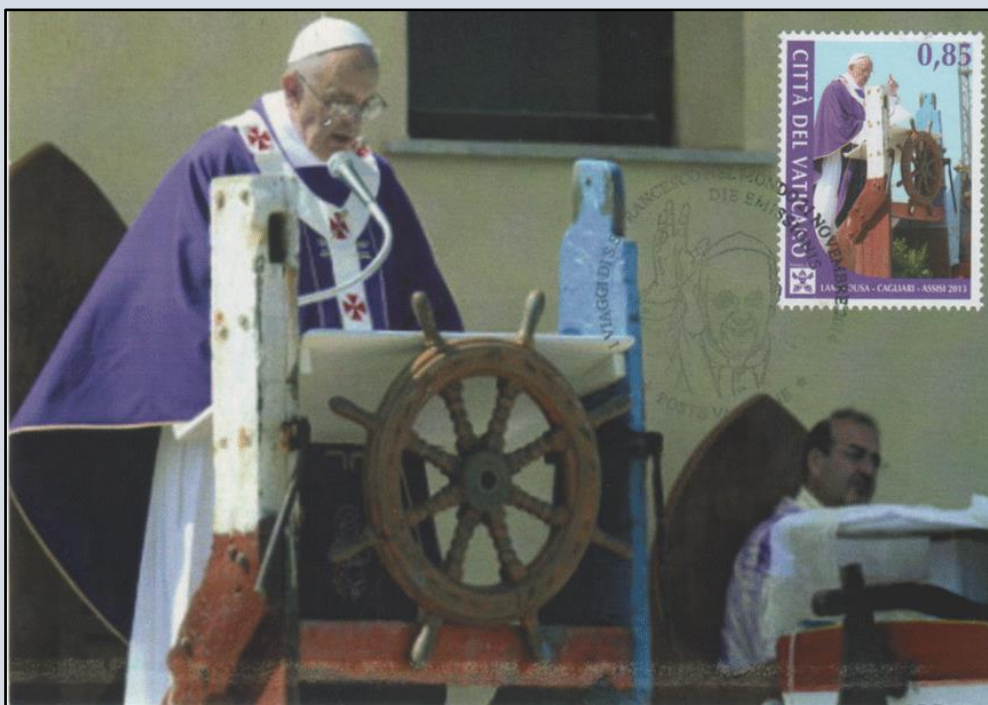

Fig.19 450° Anniversario nascita di
William Shakespeare
da dipinto di Marina Richtorova
ASI – I°G 21-11-2014 SCV Val.€.0,85
Ed. Vaticane

Fig.20 Natale 2014
Emissione congiunta Vaticano –Argentina
La Natività di Gesù Cristo
pittura di Raul Soldi
ASI – I°G 21-11.2014 SCV Val,€ 0,85
Ed. Vaticane