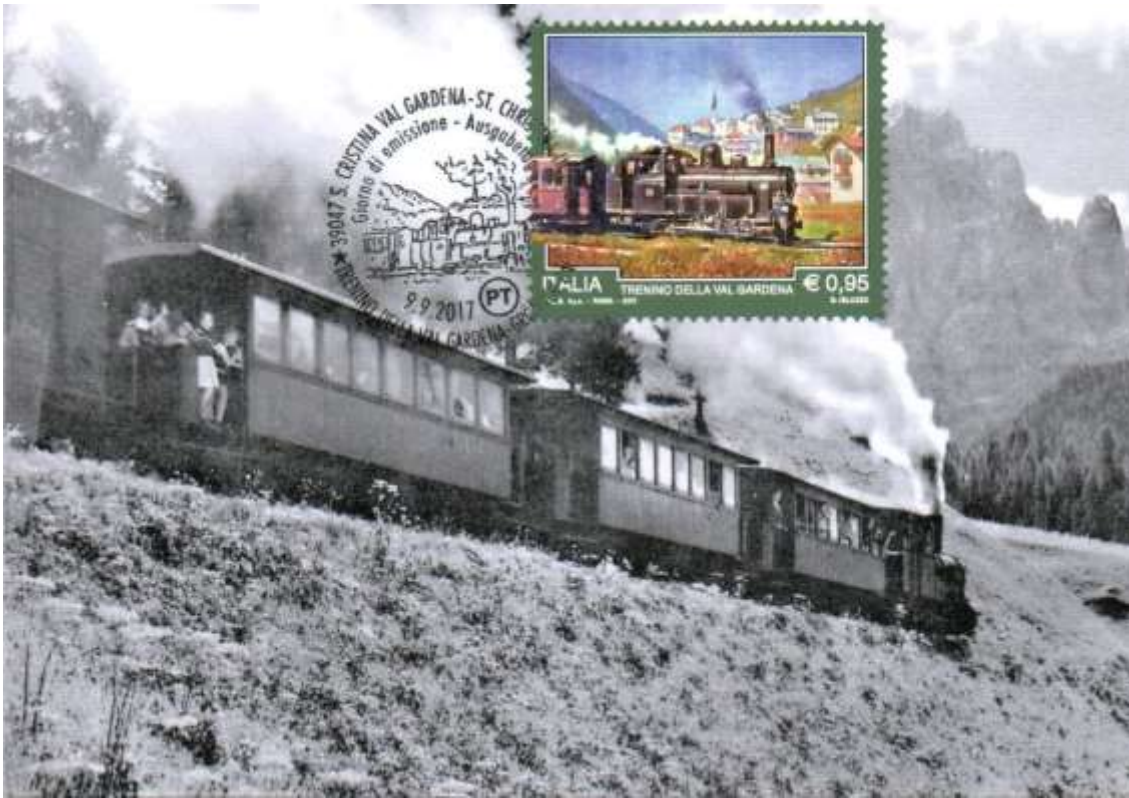

Serie Turistica – Isola del Liri
Cascata Grande e Castello Boncompagni-Viscogliosi
Em.31-07-2017 Italia
ASI-I°G Isola del Liri
Ediz. DGL

Serie turistica – Pontelandolfo.
Chiesa SS.Salvatore e Torre Medievale
Em. 31-07-2017 Italia
ASI-I°G Pontelandolfo
Ed. Guerrera