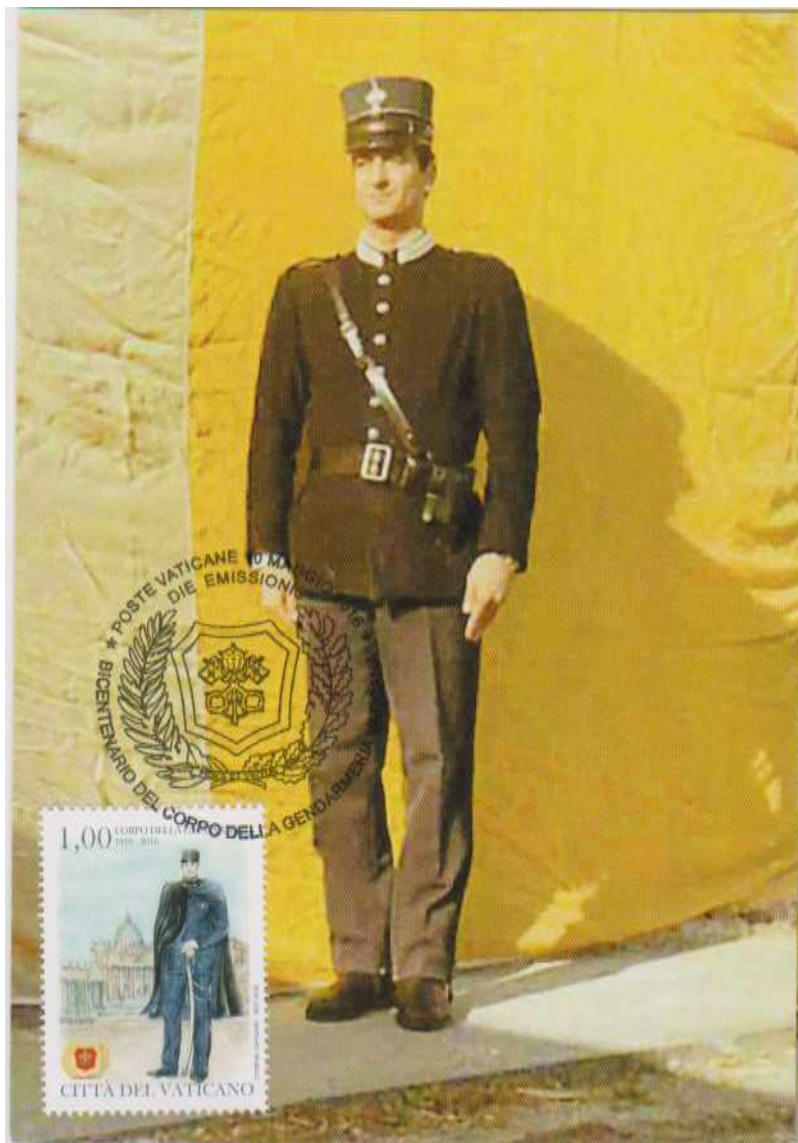

CARTOLINE MAXIMUM DEL VATICANO DEL 2016

Bicentenario Gendarmeria Vaticana
Em. 10-05-2016 SCV
ASI-I°G SCV Val € .0,95
Ed.comm.

Bicentenario Gendarmeria Vaticana
Em. 10-05-2016 SCV
ASI-I°G SCV Val € .1,-
Ed.comm.